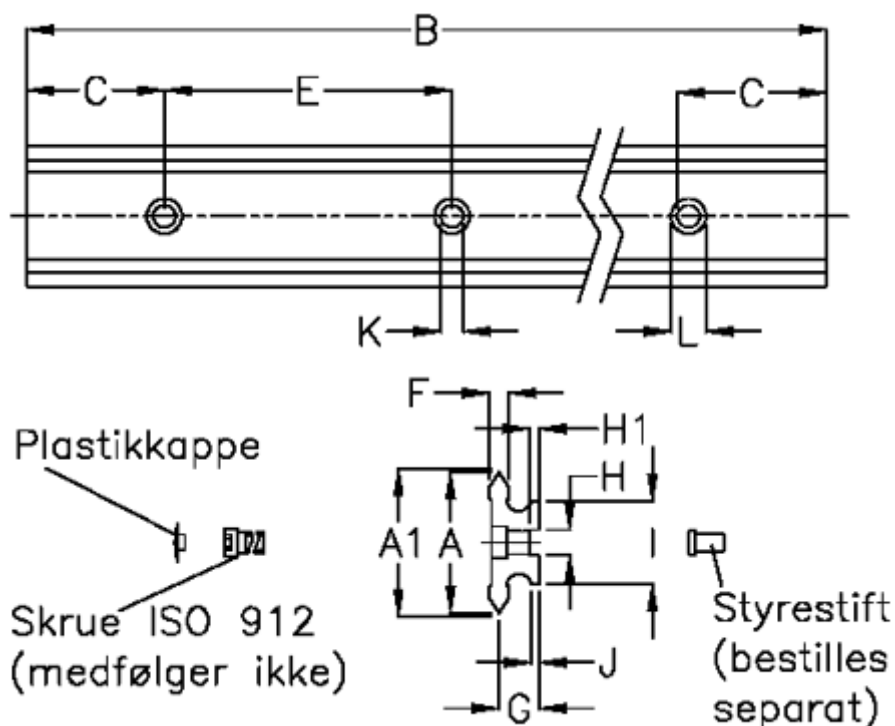

Varenummer: 05712048962
 Beskrivelse: Hepco GV3 profilskinne NS 25 L896 P2
 med forsænkede huller

Mål

A	= 25	G	= 10.2	vægt kg/1000 = 1.50
A1	= 25.74	H	= 6	
B	= 896	H1	= 2.5	
C	= 43.0	I	= 15.0	
E	= 90	J	= 2.60	
F	= 4.93	K	= 5.5	
For leje	= J25	L	= 10 x 5.1	
For styrestift	= SDP6	Præcisionstype	= P2	